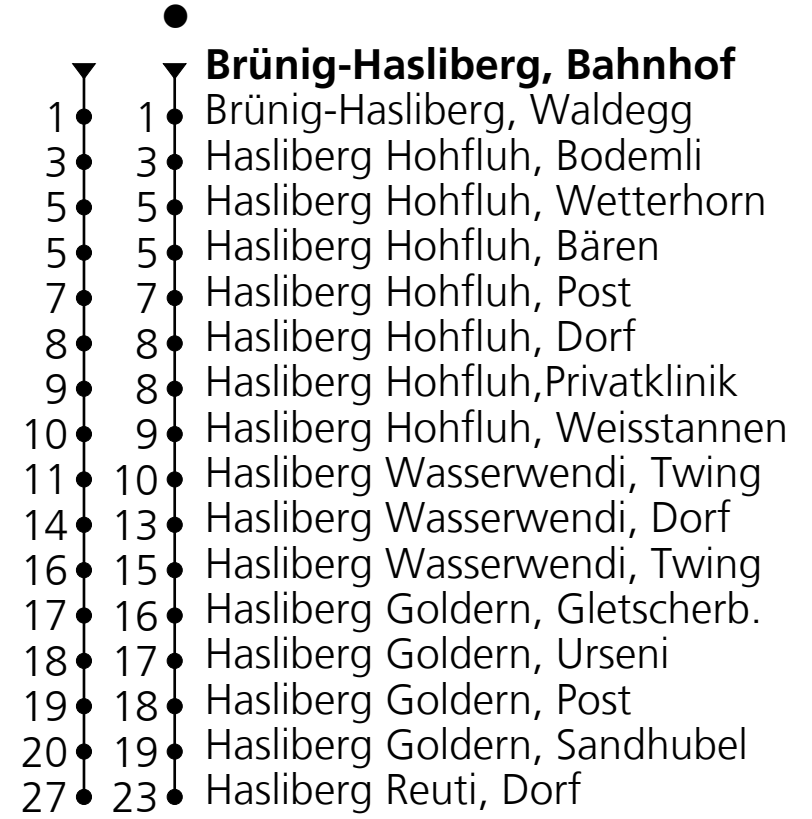

158

PostAuto AG
☎ +41 848 100 222
info@postauto.ch
www.postauto.ch

Ab Brünig-Hasliberg, Bahnhof Richtung Hasliberg Reuti, Dorf

Fahrplan in Echtzeit

Gültig von 10.12.2023 bis 14.12.2024

🕒	Montag - Freitag	Samstag	Sonn- u. Feiertag
6	42 [•]	42 [•]	
7	08		
8	08 38 _A	08 38 _A	08 38 _A
9	08 38 _A	08 38 _A	08 38 _A
10	08 38 _A	08 38 _A	08 38 _A
11	08	08	08
12	08	08	08
13	08	08	08
14	08	08	08
15	08 38 _A	08 38 _A	08 38 _A
16	08 38 _A	08 38 _A	08 38 _A
17	08 38 _A	08 38 _A	08 38 _A
18	08	08	08
19	08	08	08
20	08	08	08
21	08	08	08
22	08 _B	08 _C	08 _D

Ungefähre Reisezeit
in Minuten

A = 23.12.-17.03.24

C = 22.12.-30.03.24

B = Nur Freitag

D = 29.03.24

22.12.23-22.03.24

Feiertage: 1. und 2. Januar, 29. März, 1. April, 9. und 20. Mai, 1. August, 25. und 26. Dezember